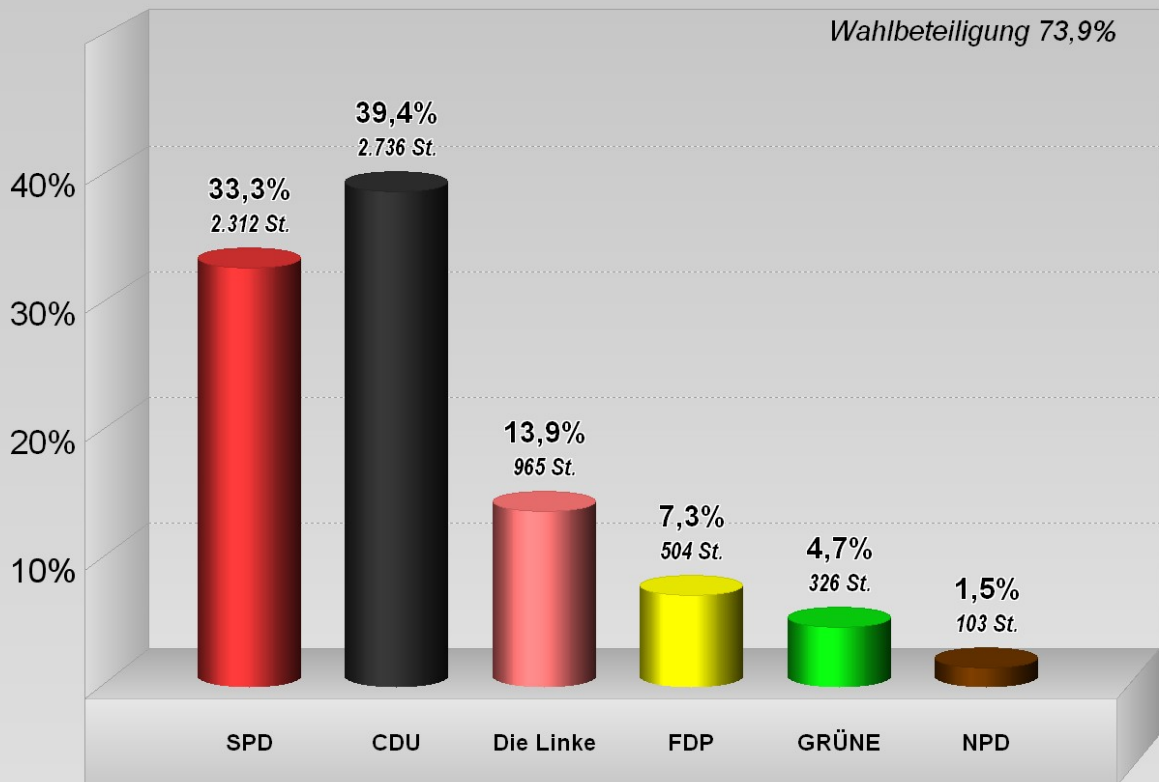

# So wurde in der Gemeinde Mettlach gewählt:

## Bundestagswahl 2009 Erststimme

Vorläufiges Endergebnis nach 21 von 21 Wahlbezirken

Stimmenanteile in Prozent (%)

## Bundestagswahl 2009 Zweitstimme

Vorläufiges Endergebnis nach 21 von 21 Wahlbezirken

Stimmenanteile in Prozent (%)