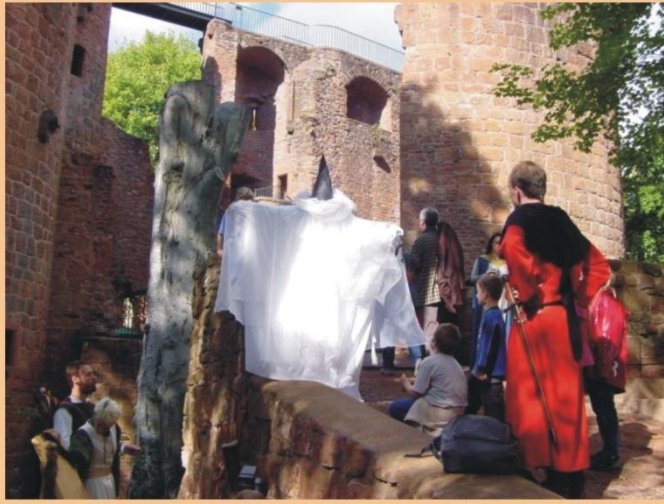

Veranstaltungen im Cloef-Atrium in Orscholz

Weitere Informationen:

Tel. 06865/9115-0

Internet: www.cloef-atrrium.de

E-Mail: info@cloef-atrrium.de

Burg Montclair Kostenlose Führungen mit dem Burggespenst

An jedem ersten Samstag eines Monats von April bis Oktober, jeweils von 15 bis 16 Uhr, finden in der Burg Montclair kostenlose Führungen mit dem Burggespenst "Jakobine Clairchen" statt. Eine Burgführung mit dem Gespenst kann auch für Gruppen, z.B. Kindergärten, Schulklassen, Kindergeburtstage etc. gebucht werden. Weitere Informationen erhalten Sie bei der Saarschleife Touristik Mettlach, Tel.: 06864/890 7999