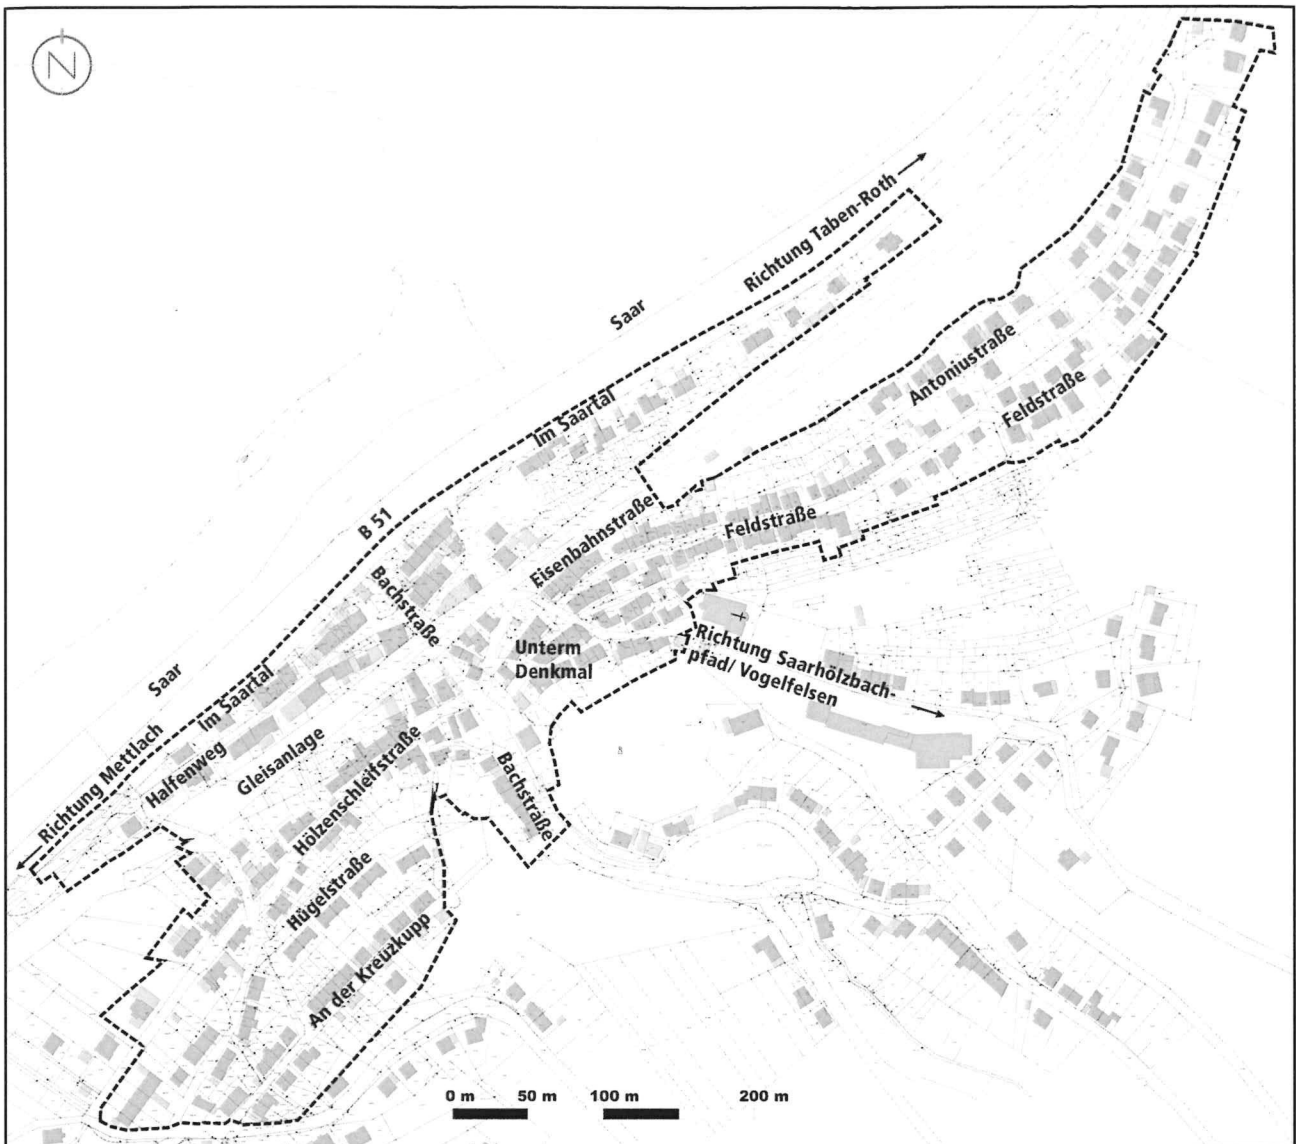

Sanierungsgebiet "Ortsmitte Saarhölzbach" gem. § 142 BauGB in der Gemeinde Mettlach, Ortsteil Saarhölzbach

Lageplan ohne Maßstab

Quelle: LVGL Saarland; Bearbeitung: Kernplan; Stand Kataster: 09.03.2017

Hinweis:

Ein Lageplan (Maßstab 1:1000), in dem das betroffene Sanierungsgebiet parzellenscharf durch eine Umgrenzungslinie dargestellt ist, wird im Rathaus der Gemeinde Mettlach während der allgemeinen Dienststunden bereitgehalten.